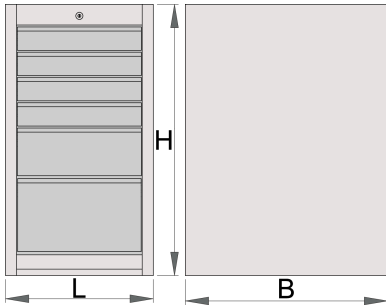

Ladenkast smal - 6 laden

990ND6

Profielen

Product attributen

- materiaal: premium PLUS plaatstaal
- centrale vergrendeling met slot en inklapbare sleutel
- slot met sleutel inbegrepen en foam-sleutelhanger

- Volledig uittrekbare laden met kogelgelagerde rails van topkwaliteit
- de kunststof bekleding beschermt laden en gereedschap tegen beschadigingen
- gecoat met eco-kleur van de Qualicoat-kwaliteitsnorm
- 6 laden (vier afmeting 374x570x70mm, één afmeting 374x605x150mm en één afmeting 374x605x230mm)
- basic dimensions L 475 x W 650 x H 870 mm
- total volume of drawers: 145 litres
- mogelijk gebruik van SOS gereedschapsmodulesysteem in laden
- maximale capaciteit van elke lade: 50 kg

	L	B	H	
625622	475	650	870	60200

* Afbeeldingen van producten zijn symbolisch. Alle afmetingen zijn in mm en gewicht in gram. Alle vermelde afmetingen kunnen variëren in tolerantie.

Accessoires

Tussenschotjes voor smalle laden

Onderstuk smal

Onderdelen

Slot met sleutels

Gerelateerde producten

Ladenkast smal - 6 laden

Ladenkast breed - 6 laden

Ladenkast breed - 6 laden