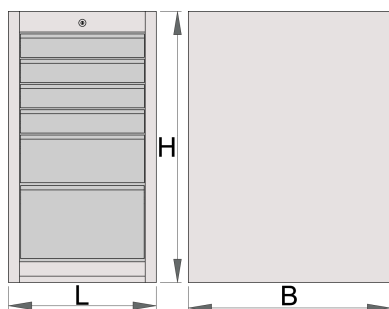

## Termékjellemzők

- anyaga: Premium Plus acéllemez
- központi kulcsos zárrendszer összecusukható kulccsal
- mellékelt habszivacs kulcstartóval

- teljesen kihúzható fiókok golyóscsapágyazott sínekkel
- szintetikus fiókbetét védi a fiókok belsejét és a szerszámokat a sérüléstől
- környezetbarát porszórt festékbevonattal Qualicoat minőségi szabvány szerint
- 6 fiókkal (4x H 374 x Sz 570 x M 70 mm, 1x H 374 x Sz 605 x M 150 mm, 1x H 374 x Sz 605 x M 230 mm)
- alpméretetek: H 475 x Sz 650 x M 870 mm
- fiókok teljes űrtartalma: 145 liter
- fiókokban használható az SOS tárolótálca-rendszer
- fiókok egyenkénti teherbírása: 50 kg

	<b>L</b>	<b>B</b>	<b>H</b>	
625622	475	650	870	60200

\* A termékképek illusztrációk. Minden feltüntetett méret milliméterben, a tömegek grammokban. Az összes feltüntetett méret eltérhet a toleranciának megfelelően.