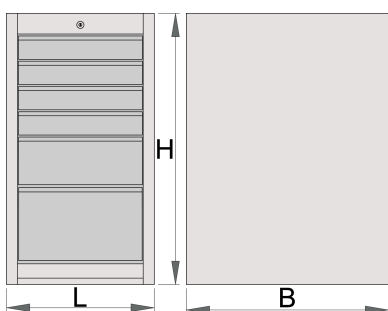

Συρταριέρα εργαλείων στενή – 6 συρτάρια

990ND6

Προφίλ

Χαρακτηριστικά προϊόντος

- Υλικό: premium plus χαλυβδόφυλλο
- Κεντρικό σύστημα κλειδώματος με αναδιπλούμενο κλειδί

- κλειδαριά με κλειδί, που περιλαμβάνει μπρελόκ από αφρώδες υλικό
- συρτάρια πλήρους προέκτασης με υψηλής ποιότητας γλίστρες με ρουλεμάν
- συνθετικό προστατευτικό κάλυμμα συρταριών και εργαλείων
- οικολογικό λακάρισμα με χρώμα ποιότητας προτύπου Qualicoat
- 6 συρτάρια (4 x M 374 x Π 570 x Υ 70 mm, 1 x M 374 x Π 605 x Υ 150 mm, 1 x M 374 x Π 605 x Υ 230 mm)
- βασικές διαστάσεις L 475 x W 650 x H 870 mm
- Συνολική χωρητικότητα συρταριών: 145 λίτρα
- Μπορούν να χρησιμοποιηθούν θήκες οργάνωσης SOS
- Μέγιστη αντοχή για κάθε συρτάρι: 50Kg

	L	B	H	
625622	475	650	870	60200

* Οι εικόνες των προϊόντων είναι συμβολικές. Όλες οι διαστάσεις είναι σε mm, το βάρος είναι σε γραμμάρια. Όλες οι αναφερόμενες διαστάσεις μπορεί να διαφέρουν σε ανοχές.

Παρελκόμενα

Διαχωριστικά για στενά συρτάρια

Συρταριέρα εργαλείων στενή - Βάση

Ανταλλακτικά

Lock with keys

Σχετικά προϊόντα

Συρταριέρα εργαλείων στενή - 6 συρτάρια

Συρταριέρα εργαλείων φαρδιά - 6 συρτάρια

Συρταριέρα εργαλείων φαρδιά - 6 συρτάρια