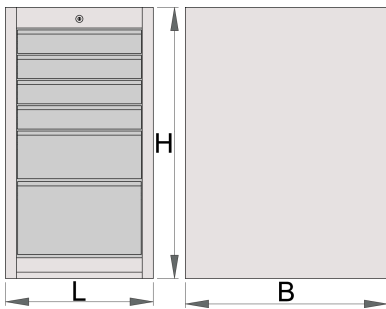

Schubladenschrank, schmal, 6-Schubladen

990ND6

Profile

Produkteigenschaften

- Material: Premium Plus Metallblech
- Zentralverriegelung mit Schloss und Faltschlüssel

- Schloss und Schlüssel ist mit Schlüsselanhänger lieferbar
- Schubladen mit kugelgelagerten Vollauszügen
- Schutzmatte in Schubladen
- umweltfreundlicher Lack mit Qualitätsstandard „Qualicoat“
- 6 Schubladen (4 Dim. L 374 x B 570 x H 70 mm, 1 Dim. L 374 x B 605 x H 150 mm und 1 Dim. L 374 x B 605 x H 230 mm)
- Grunddimensionen L 475 x B 650 x H 870 mm
- Gesamtvolumen der Schubladen: 145 Liter
- In den Schubladen kann das SOS-Modulsystem verwendet werden.
- maximale Belastung je Schublade: 50 kg

	L	B	H	
625622	475	650	870	60200

* Bilder von Produkten sind Symbolfotos. Abmessungen sind in mm, Gewichte in Gramm.

Zubehör

Längs -und Quer-Ladenteiler für schmalen Schrank

Schrank-Höhenregulierung, schmal