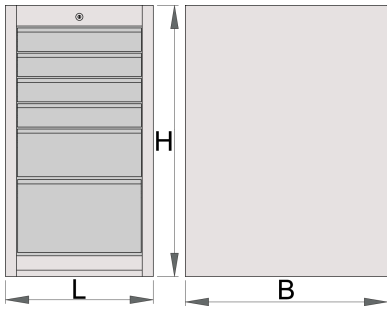

## Description produit

- matière : tôle Premium Plus
- système de verrouillage centralisé avec clé repliable
- serrure à clé, un porte clé mousse inclu

- Tiroirs coulissants avec glissières à roulement à billes.
- tiroirs recouverts de feutrine
- laque éco à la norme Qualicoat
- 6 tiroirs (4 dim 374x570x70mm, 1 dim 374x605x150mm and 1 dim 374x605x230mm)
- Dimensions de base L 475 x L 650 x H 870 mm
- Volume total des tiroirs: 145 litres
- utilisation possible du système de plateau d'outil SOS dans les tiroirs
- Capacité de rangement maximum 50 kg par tiroir

	<b>L</b>	<b>B</b>	<b>H</b>	
625622	475	650	870	60200

\* Les images des produits ne sont pas contractuelles. Toutes les dimensions sont en mm, les poids en grammes.