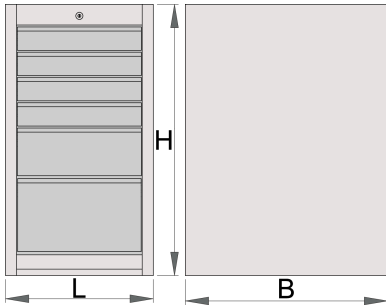

Úzká nářadňová skříň - 6 zásuvek

990ND6

Profily

Vlastnosti produktu

- materiál: Premium Plus plech
- centrální zamykání zámekem a sklápěcím klíčem
- součástí zámku je také pěnový přívěšek na klíče

- výsuvné zásuvky s vysoce kvalitními kuličkovými ložisky
- syntetický potah povrchu chrání zásuvky a nástroje před poškozením
- použitá ekologická barva standardu kvality Qualicoat
- 6 zásuvek (4 zásuvky L 374 x W 570 x H 70 mm, 1 zásuvka L 374 x W 605 x H 150 mm, 1 zásuvka L 374 x W 605 x H 230 mm)
- základní rozměry L 475 x W 650 x H 870 mm
- celkový objem zásuvek: 145 litrů
- možné použití nouzového nástrojového systému zásobníků v zásuvkách
- Maximální nosnost každé zásuvky: 50 kg

	L	B	H	
625622	475	650	870	60200

* Obrázky produktů jsou symbolické. Všechny rozměry jsou v mm a hmotnost v gramech. Všechny uvedené rozměry se mohou lišit v toleranci.

Příslušenství

Příčky pro úzké zásuvky

Úzká nářadová skřín pod základnou

náhradní části

Zámek s klíčem

Související produkty

Úzká nářađová skříň - 6 zásuvek

Široká nářađová skříň - 6 zásuvek

Široká skříň na nářadí - 6 zásuvek