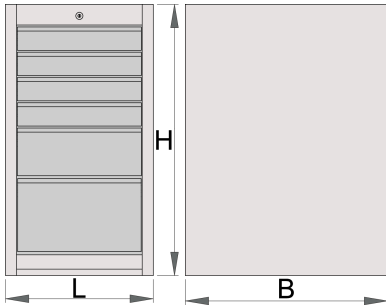

Ladenkast smal - 6 laden

990ND6

Profielen

Product attributen

- materiaal: hoogwaardig PLUS plaatstaal
- centrale vergrendeling met slot en klapsleutel
- slot met sleutel, ook schuimrubberen sleutelhanger meegeleverd

- Volledig uittrekbare laden met kogelgelagerde geleiders van topkwaliteit
- de synthetische bekleding beschermt laden en gereedschap tegen beschadiging
- bedekt met eco kleur van Qualicoat kwaliteitsnorm
- 6 laden (vier afmeting 374x570x70mm, één afmeting 374x605x150mm en één afmeting 374x605x230mm)
- basisafmetingen L 475 x B 650 x H 870 mm
- totaal volume van de laden: 145 liter
- eventueel gebruik van het SOS gereedschapsbakstelsel in laden
- maximale capaciteit van elke lade: 50kg

	L	B	H	
625622	475	650	870	60200

* Afbeeldingen van producten zijn symbolisch. Alle afmetingen zijn in mm, en het gewicht in grammen. Alle vermelde afmetingen kunnen variëren in tolerantie.

Accessoires

Tussenschotjes voor smalle laden

Onderstel voor smalle ladekast

Onderdelen

Lock with keys

Gerelateerde producten

Ladenkast smal - 6 laden

Ladenkast breed - 6 laden

Ladenkast breed - 6 laden