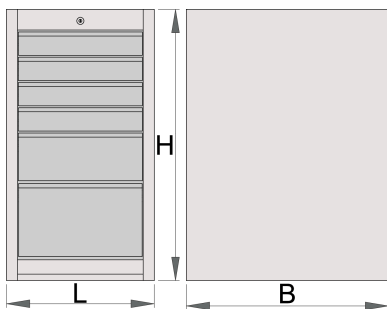

Dollap i ngushtë për vegla -6 sirtar

990ND6

Profiles

Product features

- Materiali: fletë metalike
- Sistemi mbyllje
- bravë me çelës dhe varëse

- mbathje me rrëshqitje-top duke mbajtur
- mbulon sintetike mbrojtur mbathje dhe mjetet nga dëmtimi
- veshura me llak e mjedisit me kadmium dhe të çojë ngjyra falas
- 6 sirtarë (4 dimensione 374x570x70mm, 1 dimension 374x605x150mm dhe 1 dimension 374x605x230mm)
- dimensionet bazë L 475 x W 650 x H 870 mm
- Vëllimi i përgjithshëm i sirtarit: 145 litra
- Përdorimi i mundshëm i SOS sistemit tabaka mjet në sirtarët
- Kapaciteti maksimal i ngarkesës së çdo sirtari: 50 kg

	L	B	H	
625622	475	650	870	60200

* Imazhet e produkteve janë simbolike. Të gjitha dimensionet janë në mm, pesha në gram. Të gjitha dimensionet e listuara mund të ndryshojnë në tolerancë.

Accessories

Ndarja e sirtarëve

Baza e një dollapi te ngushtë mjetesh

Spare parts

Lock with keys

Related products

Dollap për vegla

Dollap i gjerë për vegla-6 sirtar

Dollap i veglave me 6 sirtarë me kapacitet të shtuar