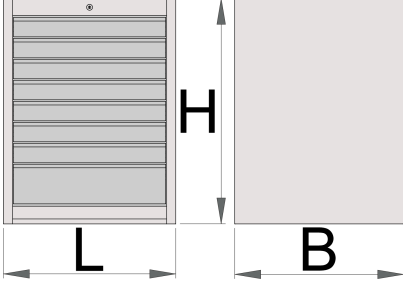

Takım göğsü geniş - 8 çekmece

990WD8

Profiles

Product features

- malzeme: sac metal
- kilitleme sistemi
- lock with key included also foam keyring
- bilyalı sürgülü çekmeceler
- sentetik örtü çekmeceleri ve aletleri hasarlardan korur
- kadmiyum ve kurşun içermeyen renkle ekolojik lake kaplamalıdır
- 8 çekmece (yedi çekmecenin boyutları: 560x570x70mm, bir çekmecenin boyutları: 560x605x150mm)

- temel ölçüler U 663 x G 650 x Y 870 mm
- toplam çekmece hacmi: 208 litre
- çekmecelerde SOS alet tepsi sisteminin kullanılması mümkündür
- Her çekmecenin maksimum kapasitesi: 50kg

	L	B	H	
625621	663	650	870	76500

* Ürünlerin resimleri semboliktir. Bütün boyutlar mm ve ağırlık gram cinsindedir.

Accessories

Geniş çekmeceler için bölmeler

Geniş aletli göğüs altı tabanı

Spare parts

Lock with keys

Related products

Takım göğsü dar - 8 çekmece