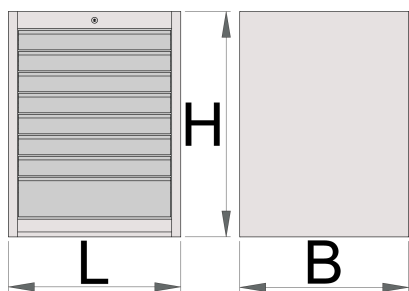

Carucior de scule larg 8sertare

990WD8

Profile

Caracteristicile produsului

- tabla cu gauri perforate
- sistem de inchidere
- lock with key included also foam keyring
- sertare pe rulmenti
- protectie a sertarelor sintetica si a sculelor contra deteriorarii
- vopsite cu vopsele ecologice fara cadmiu si plumb
- 8 sertare(7 de dim 560x570x70mm,1 sertar de dim. 560x605x150mm)
- dimensiuni de bază L 663 x W 650 x H 870 mm

- volumul total de sertare: 208 litri
- Posibilitatea de utilizare a modulelor SOS in sertare
- capacitatea maximă a fiecărui sertar: 50 kg

	L	B	H	
625621	663	650	870	76500

* Imaginea produsului este simbolica. Toate dimensiunile sunt exprimate în mm, greutatea în grame.

Accessories

Separatoare pentru sertarele late

Suport carucior lat de scule

Piese de schimb

Lock with keys

Related products

Dulap îngust - 8 sertare

carucior larg 2 sertare