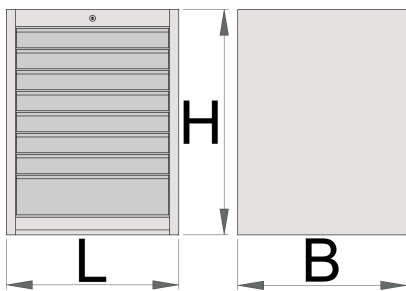

Ladenkast breed - 8 laden

990WD8

Profielen

Product attributen

- materiaal: premium PLUS plaatstaal
- centrale vergrendeling met slot en inklapbare sleutel
- slot met sleutel inbegrepen en foam-sleutelhanger
- Volledig uittrekbare laden met kogelgelagerde rails van topkwaliteit
- de kunststof bekleding beschermt laden en gereedschap tegen beschadigingen
- gecoat met eco-kleur van de QualiCoat-kwaliteitsnorm
- 8 laden (zeven afmeting 564x570x70mm, één afmeting 564x605x150mm)
- basic dimensions L 663 x W 650 x H 870 mm

- total volume of drawers: 208 litres
- mogelijk gebruik van SOS gereedschapsmodulesysteem in laden
- maximale capaciteit van elke lade: 50 kg

	L	B	H	
625621	663	650	870	76500

* Afbeeldingen van producten zijn symbolisch. Alle afmetingen zijn in mm en gewicht in gram. Alle vermelde afmetingen kunnen variëren in tolerantie.

Accessoires

Tussenschotjes voor brede laden

Onderstuk breed

Onderdelen

Slot met sleutels

Gerelateerde producten

Ladenkast smal - 8 laden

Ladenkast breed - 2 laden en deur