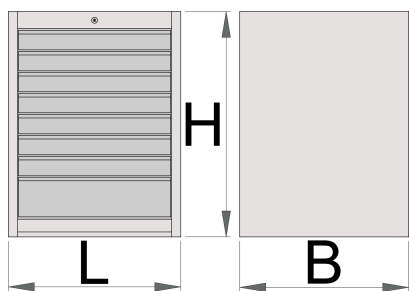

## Termékjellemzők

- anyaga: Premium Plus acéllemez
- központi kulcsos zárrendszer összecsukszó kulccsal
- mellékelt habszivacs kulcstartóval
- teljesen kihúzható fiókok golyóscsapágyazott sínekkel
- szintetikus fiókbetét védi a fiókok belsejét és a szerszámokat a sérüléstől
- környezetbarát porszórt festékbevonattal QualiCoat minőségi szabvány szerint
- 8 fiókkal (7x H 564 x Sz 570 x M 70 mm, 1x H 564 x Sz 605 x M 150 mm)
- alpméretek: H 663 x Sz 650 x M 870 mm

- fiókok teljes űrtartalma: 208 liter
- fiókokban használható az SOS tárolótálca-rendszer
- fiókok egyenkénti teherbírása: 50 kg

	<b>L</b>	<b>B</b>	<b>H</b>	
625621	663	650	870	76500

\* A termékeképek illusztrációk. Minden feltüntetett méret milliméterben, a tömegek grammokban. Az összes feltüntetett méret eltérhet a toleranciának megfelelően.