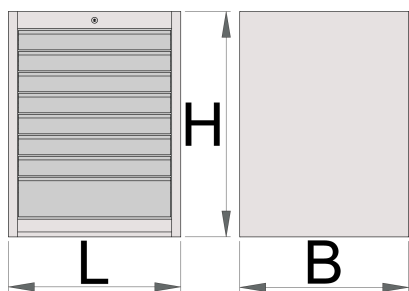

Ormar, širi s 8 ladica

990WD8

Profili

Atributi proizvoda

- materijal: Premium Plus lim
- sa sistemom zaključavanja
- Brava sa ključem i privjeskom
- police sa kugličnim vodilicama
- Sintetičke podloge štite ladice i alat od oštećenja
- ekološki lak bez olova i kadmija
- 8 pretinaca (7 dimenzija 585x615x75mm, 1 dimenzija 585x615x155mm)
- Osnovne dimenzije L 663 x Š 650 x V 870 mm

- Ukupni volumen ladica: 208 L
- U pretincima je moguća upotreba SOS sistema uložaka
- Maksimalna nosivost pojedine ladice : 50kg

	L	B	H	
625621	663	650	870	76500

* Slike proizvoda su simbolične. Sve dimenzije su u mm, masa je u g.

Ormar, širi s 6 ladica