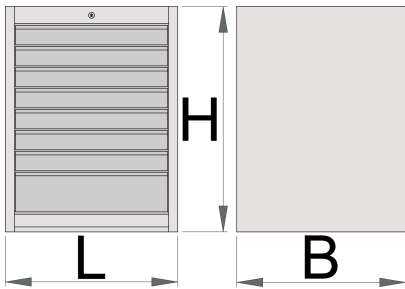

Schubladenschrank, breit, 8-Schubladen

990WD8

Profile

Produkteigenschaften

- Material: Premium Plus Metallblech
- Zentralverriegelung mit Schloss und Faltschlüssel
- Schloss und Schlüssel ist mit Schlüsselanhänger lieferbar
- Schubladen mit kugelgelagerten Vollauszügen
- Schutzmatte in Schubladen
- umweltfreundlicher Lack mit Qualitätsstandard „QualiCoat“
- 8 Schubladen (7 x L 564 x B 570 x H 70mm, 1x L 564 x B 605 x H 150mm)

- Grunddimensionen L 663 x B 650 x H 870 mm
- Gesamtvolumen der Schubladen: 208 Liter
- In den Schubladen kann das SOS-Modulsystem verwendet werden.
- maximale Belastung je Schublade: 50 kg

	L	B	H	
625621	663	650	870	76500

* Bilder von Produkten sind Symbolfotos. Abmessungen sind in mm, Gewichte in Gramm.

Zubehör

Längs -und Quer-Ladenteiler für breiten Schrank

Schrank-Höhenregulierung, breit

Ersatzteile

Schloss mit Schlüsseln