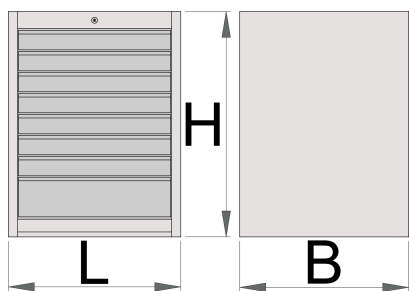

## Vlastnosti produktu

- materiál: Premium Plus plech
- centrální zamykání zámekem a sklápěcím klíčem
- součástí zámku je také pěnový přívěšek na klíče
- výsuvné zásuvky s vysoce kvalitními kuličkovými ložisky
- syntetický potah povrchu chrání zásuvky a nástroje před poškozením
- použitá ekologická barva standardu kvality QualiCoat
- 8 zásuvek (sedm o rozměrech 560x570x70 mm, jeden s rozměry 560x605x150 mm)
- základní rozměry L 663 x W 650 x H 870 mm

- celkový objem zásuvek: 208 litrů
- možné použití nouzového nástrojového systému zásobníků v zásuvkách
- Maximální nosnost každé zásuvky: 50 kg

	<b>L</b>	<b>B</b>	<b>H</b>	
625621	663	650	870	76500

\* Obrázky produktů jsou symbolické. Všechny rozměry jsou v mm a hmotnost v gramech. Všechny uvedené rozměry se mohou lišit v toleranci.