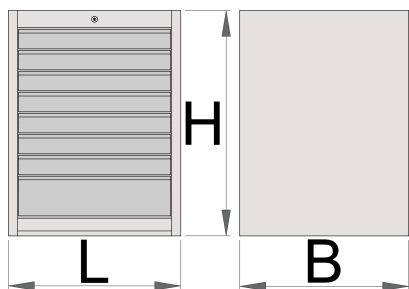

## Параметри на продукта

- материал: ламарина
- заключващ механизъм
- заключването включва ключ и пенообразен ключодържател
- водачи за чекмеджета със сачмени лагери
- синтетичната покривка предпазва чекмеджетата и инструментите от нараняване
- боядисани с екологична боя, несъдържаща кадмий и олово
- 8 чекмеджета (7 x L 564 x W 570 x H 70mm, 1x L 564 x W 605 x H 150mm)

- габаритни размери L 663 x W 650 x H 870 mm
- общ обем на чекмеджетата: 208 litres
- възможност за използване на SOS вложки в чекмеджетата
- максимален капацитет на натоварване на всяко чекмедже :50кг.

	<b>L</b>	<b>B</b>	<b>H</b>	
625621	663	650	870	76500

\* Снимките на продуктите са символични. Всички размери са в мм., теглото е в грамове .