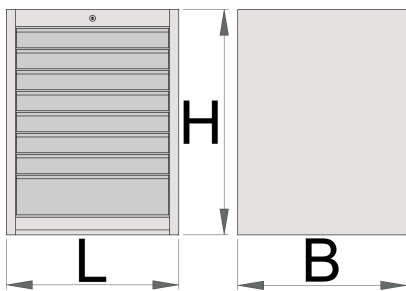

Ladenkast breed - 8 laden

990WD8

Profielen

Product attributen

- materiaal: hoogwaardig PLUS plaatstaal
- centrale vergrendeling met slot en klapsleutel
- slot met sleutel, ook schuimrubberen sleutelhanger meegeleverd
- Volledig uittrekbare laden met kogelgelagerde geleiders van topkwaliteit
- de synthetische bekleding beschermt laden en gereedschap tegen beschadiging
- bedekt met eco kleur van QualiCoat kwaliteitsnorm
- 8 laden (zeven afmeting 564x570x70mm, één afmeting 564x605x150mm)
- basisafmetingen L 663 x B 650 x H 870 mm

- totaal volume van de laden: 208 liter
- eventueel gebruik van het SOS gereedschapsbakstelsel in laden
- maximale capaciteit van elke lade: 50kg

| | | | | |
|--|----------|----------|----------|---|
|  | L | B | H |  |
| 625621 | 663 | 650 | 870 | 76500 |

* Afbeeldingen van producten zijn symbolisch. Alle afmetingen zijn in mm, en het gewicht in grammen. Alle vermelde afmetingen kunnen variëren in tolerantie.

Accessoires

Tussenschotjes voor brede laden

Onderstel voor brede ladekast