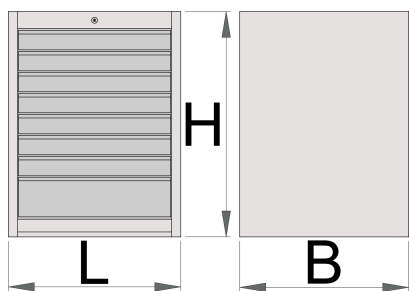

Dollap i gjerë për vegla - 8 sirtar

990WD8

Profiles

Product features

- Materiali: fletë metalike
- Sistemi mbyllje
- bravë me çelës dhe varëse
- mbathje me rrëshqitje-top duke mbajtur
- mbulon sintetike mbrojtur mbathje dhe mjetet nga dëmtimi
- veshura me llak e mjedisit me kadmium dhe të çojë ngjyra falas
- 8 mbathje (shtatë dimensionet 560x570x70mm, një 560x605x150mm dimension)
- dimensionet bazë L 663 x W 650 x H 870 mm

- Vëllimi i përgjithshëm i të gjithë sirtarëve: 208 litra
- Përdorimi i mundshëm i SOS sistemit tabaka mjet në sirtarët
- Kapaciteti maksimal i ngarkesës së çdo sirtari: 50 kg

	L	B	H	
625621	663	650	870	76500

* Imazhet e produkteve janë simbolike. Të gjitha dimensionet janë në mm, pesha në gram. Të gjitha dimensionet e listuara mund të ndryshojnë në tolerancë.

Accessories

Ndarëse për sirtarë më të gjerë

Bazë e dollapit të gjerë për vegla