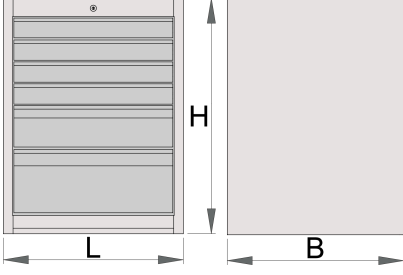

Takım göğsü geniş - 6 çekmece

990WD6

Profiles

Product features

- malzeme: sac metal
- kilitleme sistemi
- lock with key included also foam keyring
- bilyalı sürgülü çekmeceler
- sentetik örtü çekmeceleri ve aletleri hasarlardan korur
- kadmiyum ve kurşun içermeyen renkle ekolojik lake kaplamalıdır
- 6 çekmece (4 x U 564 x G 570 x Y 70 mm, 1 x U 564 x G 605 x Y 150 mm ve 1 x U 564 x G 605 x Y 230 mm)

- temel ölçüler U 663 x G 650 x Y 870 mm
- toplam çekmece hacmi: 220 litre
- çekmecelerde SOS alet tepsi sisteminin kullanılması mümkündür
- Her çekmecenin maksimum kapasitesi: 50kg

	L	B	H	
625620	663	650	870	65500

* Ürünlerin resimleri semboliktir. Bütün boyutlar mm ve ağırlık gram cinsindedir.

Accessories

Geniş çekmeceler için bölmeler

Geniş aletli göğüs altı tabanı

Spare parts

Lock with keys

Related products

Alet sandığı dar - 6 çekmece