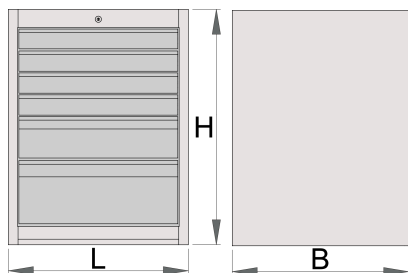

Predalnik, široki, s 6 predali

990WD6

Profili

Atributi izdelka

- material: Premium Plus pločevina
- centralno zaklepanje predalov s ključavnico in pregibnim ključem
- ključavnica s ključem vsebuje tudi obesek
- 100% izvlečni predali z visoko kvalitetnimi krogličnimi vodili
- sintetična obloga ščiti predale in orodje pred poškodbo
- uporaba eko barve s standardom kvalitete QualiCoat
- 6 predalov (4 x D 564 x Š 570 x V 70mm, 1 x D 564 x Š 605 x V 150 mm in 1 x D 564 x Š 605 x V 230 mm)

- osnovne mere D 663 x Š 650 x V 870 mm
- skupna prostornina predalov: 220 litrov
- v predalih možna uporaba SOS sistema vložkov
- maksimalna nosilnost posameznega predala: 50kg

	L	B	H	
625620	663	650	870	65500

* Slike proizvodov so simbolične. Vse dimenzije so v mm, masa v g. Vse navedene dimenzije lahko odstopajo v tolerančnih merah.

Accessories

Pregrade za široke predalnike

Podstavek za široki predalnik

Rezervni deli