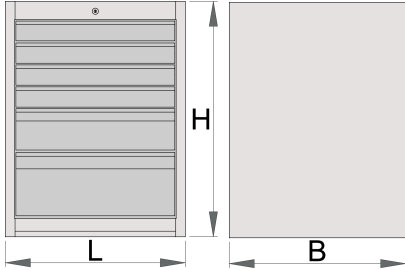

Široká skriňa na náradie - 6 zásuviek

990WD6

Profiles

Product features

- materiál: premium plus ocel'ový plech
- centrálny uzamykací systém so zámkom a skladačím kľúčom
- zámok s kľúčom vrátane penovej kľúčenky
- zásuvky s klznými lištami a guľovými ložiskami
- syntetický povlak chráni zásuvky a skrinku pred poškodením
- lakované ekologickou farbou QualiCoat

- 6 zásuviek (4 x L 564 x Š 570 x H 70 mm, 1 x L 564 x Š 605 x H 150 mm a 1 x L 564 x Š 605 x H 230 mm)
- základné rozmery L 663 x W 650 x H 870 mm
- celkový objem zásuviek: 220 litrov
- možné použiť SOS zásobník
- Maximálna nosnosť každej zásuvky: 50 kg

	L	B	H	
625620	663	650	870	65500

* Obrázky sú symbolické. Všetky rozmery sú v mm, hmotnosť je v g. Všetky udané rozmery sa môžu líšiť v rámci tolerancie.

Accessories

Priečky pre široké zásuvky

Široká skriňa na náradie pod základňou