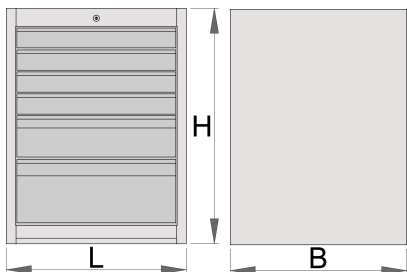

Тумба инструментальная широкая, 6 ящичков

990WD6

Профили

Описание товара

- материал: листовая сталь Premium Plus
- центральная запирающая система с замком и складным ключом
- замок и ключ в комплекте
- полностью выдвигающиеся ящики на шарикоподшипниках с салазками
- пластиковое покрытие предохраняет ящики и инструмент от повреждений
- используется экологичное покрытие, соответствующее стандарту качества QualiCoat

- шесть ящиков (четыре ящика размерами 564x570x70 мм, один ящик размерами 564x605x150 мм, один ящик размерами 564x605x230 мм)
- габаритные размеры Д 663 x Ш 650 x В 870 мм
- общий объем ящиков: 220 литров
- возможность использования SOS-ложементов
- максимальная грузоподъемность каждого ящика: 50 кг

	L	B	H	
625620	663	650	870	65500

* Изображения продуктов носят демонстрационный характер. Все размеры указаны в миллиметрах, вес в граммах.

Аксессуары

Разделители для широких ящиков

Основание для широкой инструментальной тумбы