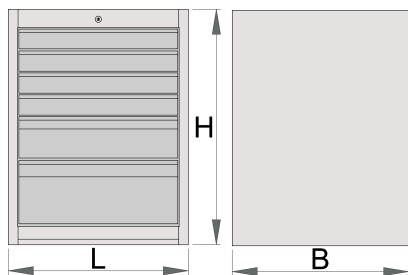

Ladenkast breed - 6 laden

990WD6

Profielen

Product attributen

- materiaal: premium PLUS plaatstaal
- centrale vergrendeling met slot en inklapbare sleutel
- slot met sleutel inbegrepen en foam-sleutelhanger
- Volledig uittrekbare laden met kogelgelagerde rails van topkwaliteit
- de kunststof bekleding beschermt laden en gereedschap tegen beschadigingen
- gecoat met eco-kleur van de QualiCoat-kwaliteitsnorm
- 6 laden (vier afmeting 564x570x70mm, één afmeting 564x605x150mm en één afmeting 564x605x230mm)

- basic dimensions L 663 x W 650 x H 870 mm
- total volume of drawers: 220 litres
- mogelijk gebruik van SOS gereedschapsmodulesysteem in laden
- maximale capaciteit van elke lade: 50 kg

	L	B	H	
625620	663	650	870	65500

* Afbeeldingen van producten zijn symbolisch. Alle afmetingen zijn in mm en gewicht in gram. Alle vermelde afmetingen kunnen variëren in tolerantie.

Accessoires

Tussenschotjes voor brede laden

Onderstuk breed

Onderdelen

Slot met sleutels

Gerelateerde producten

Ladenkast smal - 6 laden

Ladenkast breed - 6 laden

Ladenkast breed - 2 laden en deur