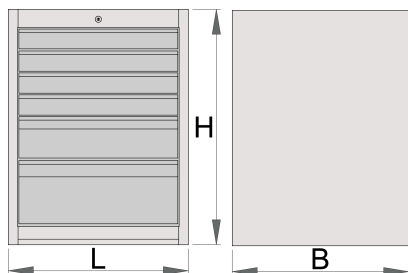

## Termékjellemzők

- anyaga: Premium Plus acéllemez
- központi kulcsos zárrendszer összecsukszó kulccsal
- mellékelt habszivacs kulcstartóval
- teljesen kihúzható fiókok golyóscsapágyazott sínekkel
- szintetikus fiókbetét védi a fiókok belsejét és a szerszámokat a sérüléstől
- környezetbarát porszórt festékbevonattal QualiCoat minőségi szabvány szerint
- 6 fiókkal (4x H 564 x Sz 570 x M 70 mm, 1x H 564 x Sz 605 x M 150 mm, 1x H 564 x Sz 605 x M 230 mm)

- alpméreték: H 663 x Sz 650 x M 870 mm
- fiókok teljes űrtartalma: 220 liter
- fiókokban használható az SOS tárolótálca-rendszer
- fiókok egyenkénti teherbírása: 50 kg

	<b>L</b>	<b>B</b>	<b>H</b>	
625620	663	650	870	65500