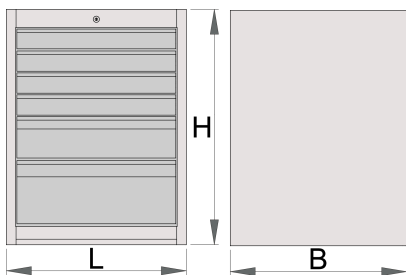

Grand coffre - 6 tiroirs

990WD6

Profils

Description produit

- matière : tôle Premium Plus
- système de verrouillage centralisé avec clé repliable
- serrure à clé, un porte clé mousse inclu
- Tiroirs coulissants avec glissières à roulement à billes.
- tiroirs recouverts de feutrine
- laque éco à la norme QualiCoat
- 6 tiroirs (4 dim 564x570x70mm, 1 dim 564x605x150mm et 1 dim 564x605x230mm)
- dimensions de base L 663 x L 650 x H 870 mm

- volume total des tiroirs: 220 litres
- utilisation possible du système de plateau d'outil SOS dans les tiroirs
- Capacité de rangement maximum 50 kg par tiroir

	L	B	H	
625620	663	650	870	65500

* Les images des produits ne sont pas contractuelles. Toutes les dimensions sont en mm, les poids en grammes.

Grand coffre - 2 tiroirs et 1 porte