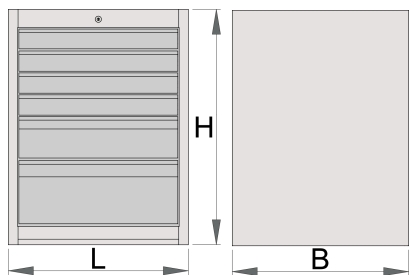

Grand coffre - 6 tiroirs

990WD6

Profils

Description produit

- Matière : tôle Premium Plus
- Système de verrouillage centralisé avec clé repliable
- Serrure à clé, un porte clé inclu
- Tiroirs coulissants avec glissières à roulement à billes
- Tiroirs recouverts de feutrine
- Laque éco à la norme Qualicoat
- 6 tiroirs : 4 dim 564 x 570 x 70 mm, 1 dim 564 x 605 x 150 mm et 1 dim 564 x 605 x 230 mm)

- Dimensions : l 663 x l 650 x H 870 mm
- Volume total des tiroirs : 220 litres
- Utilisation possible du système de plateau d'outil SOS dans les tiroirs
- Capacité de rangement maximum 50 kg par tiroir

| | | | | |
|--|----------|----------|----------|---|
|  | L | B | H |  |
| 625620 | 663 | 650 | 870 | 65500 |

* Les images des produits ne sont pas contractuelles. Toutes les dimensions sont en mm, les poids en grammes.