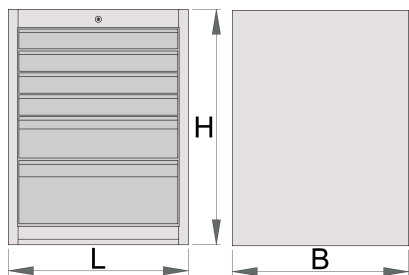

Široká nářadová skříň - 6 zásuvek

990WD6

Profily

Vlastnosti produktu

- materiál: Premium Plus plech
- centrální zamykání zámek a sklápěcím klíčem
- součástí zámku je také pěnový přívěšek na klíče
- výsuvné zásuvky s vysoce kvalitními kuličkovými ložisky
- syntetický potah povrchu chrání zásuvky a nástroje před poškozením
- použitá ekologická barva standardu kvality QualiCoat
- 6 zásuvek (4 zásuvky L 564 x W 570 x H 70mm, 1 zásuvka L 564 x W 605 x H 150 mm, 1 zásuvka L 564 x W 605 x H 230 mm)

- základní rozměry L 663 x W 650 x H 870 mm
- celkový objem zásuvek: 220 litrů
- možné použití nouzového nástrojového systému zásobníků v zásuvkách
- Maximální nosnost každé zásuvky: 50 kg

	L	B	H	
625620	663	650	870	65500

* Obrázky produktů jsou symbolické. Všechny rozměry jsou v mm a hmotnost v gramech. Všechny uvedené rozměry se mohou lišit v toleranci.

Příslušenství

Příčky pro široké zásuvky

Široká nářadová skříň pod základnou