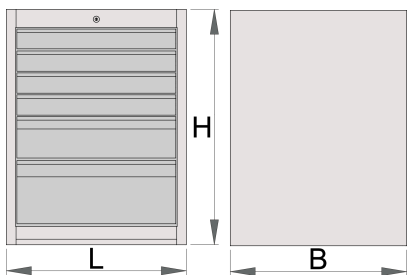

Ladenkast breed - 6 laden

990WD6

Profielen

Product attributen

- materiaal: hoogwaardig PLUS plaatstaal
- centrale vergrendeling met slot en klapsleutel
- slot met sleutel, ook schuimrubberen sleutelhanger meegeleverd
- Volledig uittrekbare laden met kogelgelagerde geleiders van topkwaliteit
- de synthetische bekleding beschermt laden en gereedschap tegen beschadiging
- bedekt met eco kleur van QualiCoat kwaliteitsnorm
- 6 laden (vier afmeting 564x570x70mm, één afmeting 564x605x150mm en één afmeting 564x605x230mm)

- basisafmetingen L 663 x B 650 x H 870 mm
- total volume of drawers: 220 litres
- eventueel gebruik van het SOS gereedschapsbakstelsysteem in laden
- maximale capaciteit van elke lade: 50kg

	L	B	H	
625620	663	650	870	65500

* Afbeeldingen van producten zijn symbolisch. Alle afmetingen zijn in mm, en het gewicht in grammen. Alle vermelde afmetingen kunnen variëren in tolerantie.

Accessoires

Tussenschotjes voor brede laden

Onderstel voor brede ladekast