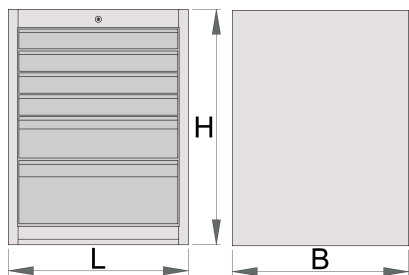

Dollap i gjerë për vegla-6 sirtar

990WD6

Profiles

Product features

- Materiali: fletë metalike
- Sistemi mbyllje
- bravë me çelës dhe varëse
- mbathje me rrëshqitje-top duke mbajtur
- mbulon sintetike mbrojtur mbathje dhe mjetet nga dëmtimi
- veshura me llak e mjedisit me kadmium dhe të çojë ngjyra falas
- 6 sirtarë (4 dimensione 564x570x70mm, 1 dimension 564x605x150mm dhe 1 dimension 564x605x230mm)

- dimensionet bazë L 663 x W 650 x H 870 mm
- Vëllimi total i të gjithë sirtarëve: 220 litra
- Përdorimi i mundshëm i SOS sistemit tabaka mjet në sirtarët
- Kapaciteti maksimal i ngarkesës së çdo sirtari: 50 kg

	L	B	H	
625620	663	650	870	65500

* Imazhet e produkteve janë simbolike. Të gjitha dimensionet janë në mm, pesha në gram. Të gjitha dimensionet e listuara mund të ndryshojnë në tolerancë.

Accessories

Ndarëse për sirtarë më të gjerë