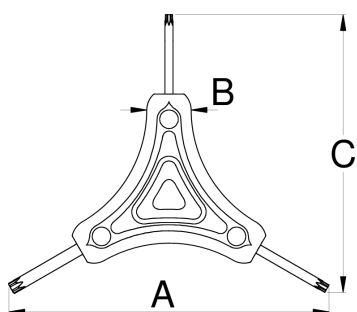

Trojramenný TORX klúč

1781/2TX-US

Profiles

Product features

- Plastová rukoväť ponúka pohodlné a kompaktné držanie a tým umožňuje efektívnu prácu, zatiaľ čo vysoko kvalitný materiál umožňuje dlhodobé použitie náradia.

A

B

C

624911

10

15

25

122

16

106

43

* Obrázky sú symbolické. Všetky rozmery sú v mm, hmotnosť je v g. Všetky udané rozmery sa môžu líšiť v rámci tolerancie.