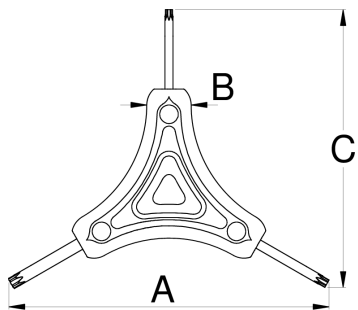

Tří ramenný klíč TORX

1781/2TX-US

Profily

Vlastnosti produktu

- Rukojeť zajišťuje pohodlné a pevné uchopení klíče, který umožňuje pracovní, vysoce kvalitní materiál zaručuje dlouhodobé používání nástrojů. Plastová rukojeť nabízí pohodlné a kompaktní držení a tím umožňuje efektivní práci, zatímco vysoce kvalitní materiál umožňuje dlouhodobé použití nářadí.

				A	B	C	
624911	10	15	25	122	16	106	43

* Obrázky produktů jsou symbolické. Všechny rozměry jsou v mm a hmotnost v gramech. Všechny uvedené rozměry se mohou lišit v toleranci.