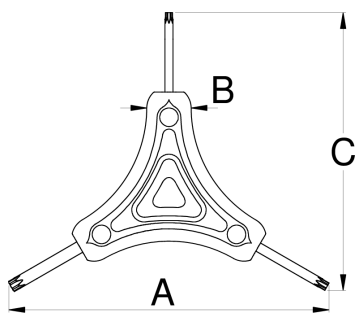

Тристранен ключ с Torx профил

1781/2TX-US

Профили

Параметри на продукта

- Пластмасовата дръжка предлага комфорт и здраво захващане, което осигурява ефективна работа, а качествения материал на изработка гарантират дълъг експлоатационен живот.

| | | | | | | | |
|--|---|---|---|---|---|---|---|
|  |  |  |  | A | B | C |  |
|--|---|---|---|---|---|---|---|

624911

10

15

25

122

16

106

43

* Снимките на продуктите са символични. Всички размери са в мм., теглото е в грамове .