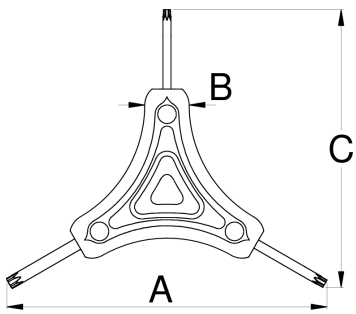

Y torx sleutel

1781/2TX-US

Profielen

Product attributen

- De in kunststof ingespoten handgreep biedt een comfortabele en compacte greep, waardoor efficiënt werken mogelijk is, terwijl het hoogwaardige materiaal een langdurig gebruik van het gereedschap mogelijk maakt

				A	B	C	
624911	10	15	25	122	16	106	43

* Afbeeldingen van producten zijn symbolisch. Alle afmetingen zijn in mm, en het gewicht in grammen. Alle vermelde afmetingen kunnen variëren in tolerantie.