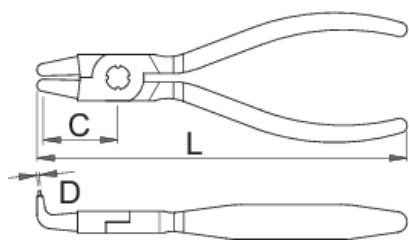

Съёмник внутренних стопорных колец с загнутыми концами

538PLUS/1DP-US

Профили

Описание товара

- материал: углеродистая сталь Premium Plus
- кованный, целиком подвергнут закалке и отпуску
- губки полированные
- хромирование в соответствии со стандартом ISO 1456:2009
- наконечники чернёные
- двойные пластиковые рукоятки
- изготовлен в соответствии со стандартом DIN 5256 форма D

Преимущества:

- прочность на 30% больше по сравнению с обычными съёмниками стопорных колец
- для диаметров от 8 до 100 мм
- вставные наконечники

Использование:

- для установки стопорных колец

625128

140

8 - 13

128

0,9

28

114

* Изображения продуктов носят демонстрационный характер. Все размеры указаны в миллиметрах, вес в граммах.