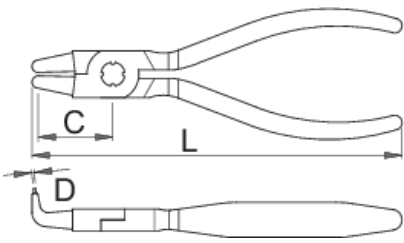

625128

140

8 - 13

128

0,9

28

114

* Afbeeldingen van producten zijn symbolisch. Alle afmetingen zijn in mm en gewicht in gram. Alle vermelde afmetingen kunnen variëren in tolerantie.