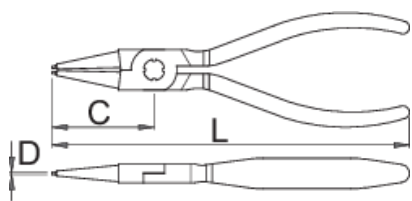

Съёмник внутренних стопорных колец с прямыми концами

536PLUS/1DP-US

Профили

Описание товара

- материал: углеродистая сталь Premium Plus
- кованный, целиком подвергнут закалке и отпуску
- губки полированные
- обработка поверхности: хромирование в соответствии со стандартом ISO 1456:2009
- наконечники чернёные
- двойные пластиковые рукоятки
- изготовлен в соответствии со стандартом DIN 5256 форма C

Преимущества:

- прочность на 30% больше по сравнению с обычными съёмниками стопорных колец
- вставные наконечники
- для диаметров от 8 до 100 мм

Использование:

- для установки стопорных колец

	L		D	C	
625127	140	8 - 13	0,9	40	111

* Изображения продуктов носят демонстрационный характер. Все размеры указаны в миллиметрах, вес в граммах.