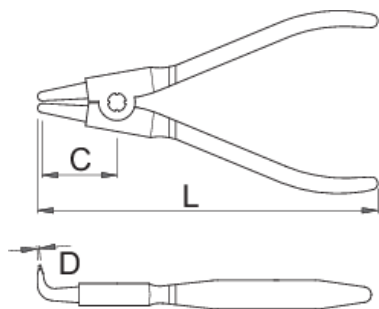

Съёмник наружных стопорных колец с загнутыми концами

534PLUS/1DP-US

Профили

Описание товара

- материал: углеродистая сталь Premium Plus
- кованный, целиком подвергнут закалке и отпуску
- губки полированные
- хромирование в соответствии со стандартом ISO 1456:2009
- наконечники чернёные
- изготовлен в соответствии со стандартом DIN 5254 форма B
- двойные пластиковые рукоятки

Преимущества:

- прочность на 30% больше по сравнению с обычными съёмниками стопорных колец
- вставные наконечники
- для диаметров от 3 до 100 мм

Использование:

- для установки стопорных колец

						
625126	140	3 - 10	128	0,9	28	134

* Изображения продуктов носят демонстрационный характер. Все размеры указаны в миллиметрах, вес в граммах.