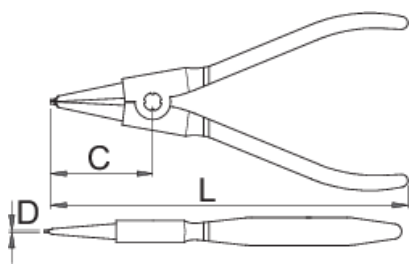

## Výhody:

- 30% vyššia odolnosť v porovnaní s bežnými kliešťami
- s vloženými hrotmi
- pre rozmery od 10-100mm

## Použitie:

- pre poistné krúžky hriadeľa

	<b>L</b>		<b>D</b>	<b>C</b>	
625125	140	3 - 10	0,9	40	127

\* Obrázky sú symbolické. Všetky rozmery sú v mm, hmotnosť je v g. Všetky udané rozmery sa môžu líšiť v rámci tolerancie.