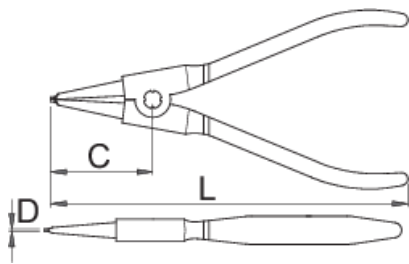

## Описание товара

- материал: углеродистая сталь Premium Plus
- кованый, целиком подвергнут закалке и отпуску
- губки полированные
- обработка поверхности: хромирование в соответствии со стандартом ISO 1456:2009
- наконечники чернёные
- двойные пластиковые рукоятки
- изготовлен в соответствии со стандартом DIN 5254 форма A

## Преимущества:

- прочность на 30% больше по сравнению с обычными съёмниками стопорных колец
- вставные наконечники
- для диаметров от 3 до 100 мм

## Использование:

- для установки стопорных колец

	<b>L</b>		<b>D</b>	<b>C</b>	
625125	140	3 - 10	0,9	40	127

\* Изображения продуктов носят демонстрационный характер. Все размеры указаны в миллиметрах, вес в граммах.