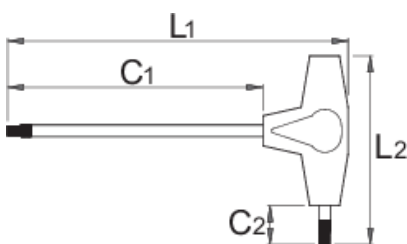

# Ключ с профилем TORX с Т-образной рукояткой

193TX-US

## Описание товара

- материал: хромованадиевая сталь Premium
- рукоятка - полипропилен
- стержень хромированный, жало чёрное

625711

TX 8

L1

151

C1

125

C2

15

L2

75

48

		L1	C1	C2	L2	
625121	TX 10	126	100	15	75	15
625122	TX 15	126	100	15	75	19
625712	TX 20	151	125	15	75	30
625123	TX 25	184,5	150	20	100	46
628632	TX 27	184,5	150	20	100	68
625124	TX 30	184,5	150	20	100	67

\* Изображения продуктов носят демонстрационный характер. Все размеры указаны в миллиметрах, вес в граммах.