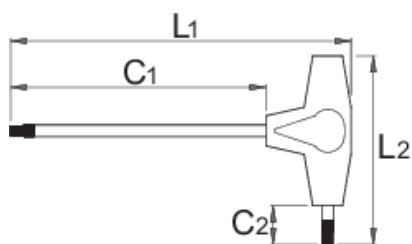

Wkrętak Torx z tępokojeścią T

193TX-US

Profile

Cechy produktu

- materiał: stal chromo-wanadowa premium
- uchwyt - polipropylen
- grot chromowany, czerniona końcówka

		L1	C1	C2	L2	
625711	TX 8	151	125	15	75	48
625121	TX 10	126	100	15	75	15

		L1	C1	C2	L2	
625122	TX 15	126	100	15	75	19
625712	TX 20	151	125	15	75	30
625123	TX 25	184,5	150	20	100	46
628632	TX 27	184,5	150	20	100	68
625124	TX 30	184,5	150	20	100	67

* Przedstawiony wygląd produktu jest orientacyjny. Wszystkie wymiary są w mm, podana waga w gramach