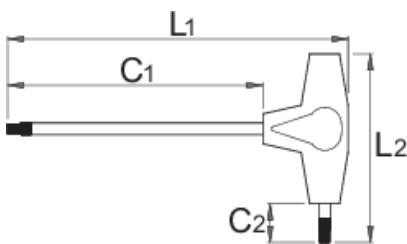

# Одвртка со TX профил со Т-рачка

193TX-US

## Product features

- материјал: специјален хром ванадиум
- рачка-полипропилен
- стебло хромирано, бруниран врв

|  |  | L1  | C1  | C2 | L2 |  |
|--|---|-----|-----|----|----|---|
| 625711   | TX 8  | 151 | 125 | 15 | 75 | 48  |
| 625121   | TX 10   | 126 | 100 | 15 | 75 | 15  |

\* Сликите на производите се симболични. Сите димензии се во мм, тежината е во грамови. Сите наведени димензии може да се разликуваат во ниво на толеранција