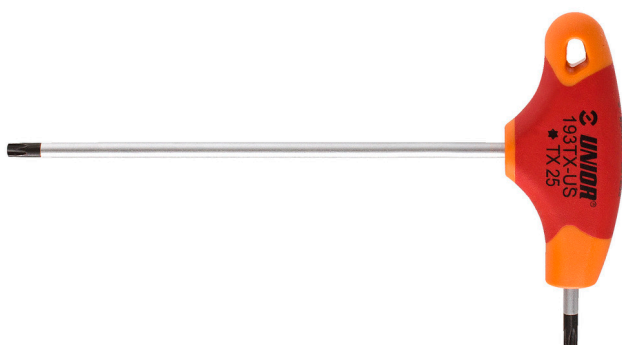

TX šroubovák s T-rukojetí

193TX-US

Profily

Vlastnosti produktu

- materiál: Premium chrom-vanadium ocel
- rukojeť - polypropylen
- dřík povrch chrom, černý hrot

		L1	C1	C2	L2	
625711	TX 8	151	125	15	75	48
625121	TX 10	126	100	15	75	15

		L1	C1	C2	L2	
625122	TX 15	126	100	15	75	19
625712	TX 20	151	125	15	75	30
625123	TX 25	184,5	150	20	100	46
628632	TX 27	184,5	150	20	100	68
625124	TX 30	184,5	150	20	100	67

* Obrázky produktů jsou symbolické. Všechny rozměry jsou v mm a hmotnost v gramech. Všechny uvedené rozměry se mohou lišit v toleranci.