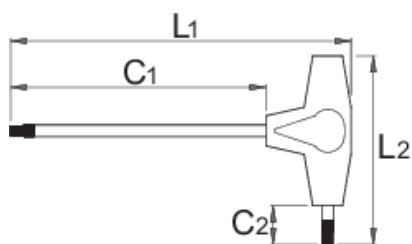

TX šroubovák s T-rukojetí

193TX-US

Profily

Vlastnosti produktu

- materiál: Premium chrom-vanadium ocel
- rukojeť - polypropylen
- dřík povrch chrom, černý hrot

		L1	C1	C2	L2	
625711	TX 8	151	125	15	75	48
625121	TX 10	126	100	15	75	15

		L1	C1	C2	L2	
625122	TX 15	126	100	15	75	19
625712	TX 20	151	125	15	75	30
625123	TX 25	184,5	150	20	100	46
628632	TX 27	184,5	150	20	100	68
625124	TX 30	184,5	150	20	100	67

* Obrázky produktů jsou symbolické. Všechny rozměry jsou v mm a hmotnost v gramech. Všechny uvedené rozměry se mohou lišit v toleranci.