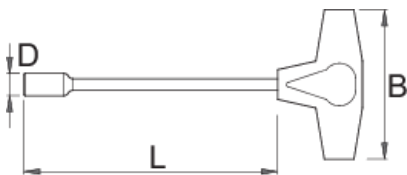

Насаден клуч со Т-рачка

193N-US

Profiles

Product features

- материјал: специјален хром ванадиум челик
- рачка-полипропилен
- хромиран според ISO 1456:2009

625120

5,5

D

8,8

L

272,9

B

100

106

* Сликите на производите се симболични. Сите димензии се во мм, тежината е во грамови. Сите наведени димензии може да се разликуваат во ниво на толеранција