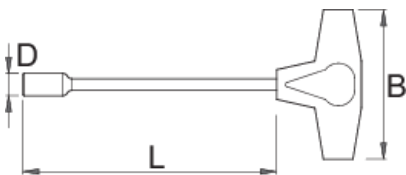

# Socket wrench with T-handle

193N-US

## Χαρακτηριστικά προϊόντος

- υλικό: λάμα - χρώμιο βανάδιο
- χειρολαβή - πολυπροπυλένιο
- φινίρισμα επιφανείας: επιχρωμίωση σύμφωνα με τα πρότυπα DIN ISO 1456:2009:2001

625120

5,5

D

8,8

L

272,9

B

100

106

\* Οι εικόνες των προϊόντων είναι συμβολικές. Όλες οι διαστάσεις είναι σε mm, το βάρος είναι σε γραμμάρια. Όλες οι αναφερόμενες διαστάσεις μπορεί να διαφέρουν σε ανοχές.