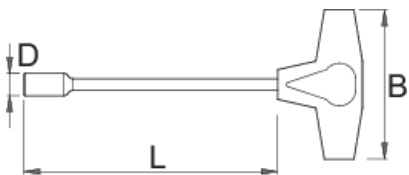

Глух ключ с Т-образна дръжка

193N-US

Профили

Параметри на продукта

- материал: острие - хром-ванадий, изцяло закалено
- дръжка - полипропилен
- хромиран в съответствие със стандарт ISO 1456:2009

625120

5,5

D

8,8

L

272,9

B

100

106

* Снимките на продуктите са символични. Всички размери са в мм., теглото е в грамове .