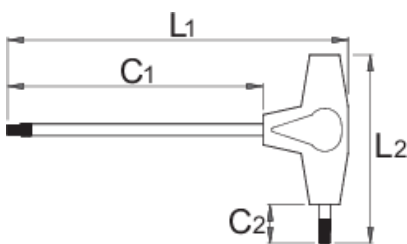

Ključ imbus sa loptastom glavom i T-ručkom

193HXS-US

Profili

Opis proizvoda

- materijal profila: premium hrom-vanadijum čelik
- ručica od polipropilena
- stablo odvijača hromirano, vrh bruniran

625117

3

L1

126

C1

100

C2

15

L2

75

16

		L1	C1	C2	L2	
625118	4	151	125	15	75	25
625119	5	184,5	150	20	100	56

* Fotografije proizvoda su simbolične. Sve dimenzije su u mm, a težina u gramima. Sve navedene dimenzije mogu odstupati u granicama tolerancija.