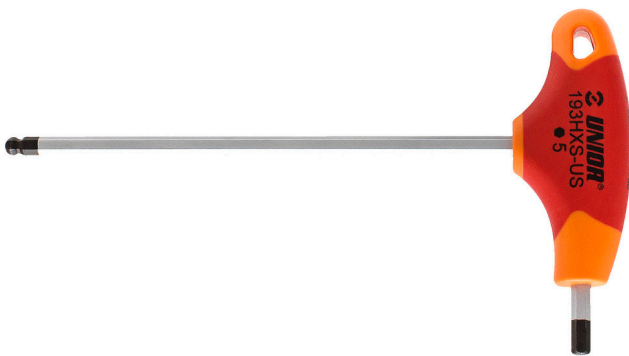

Ključ imbus sa loptastom glavom i T-ručkom

193HXS-US

Profili

Opis proizvoda

- materijal profila: premium hrom-vanadijum čelik
- ručica od polipropilena
- stablo odvijača hromirano, vrh bruniran

625117

3

L1

126

C1

100

C2

15

L2

75

16