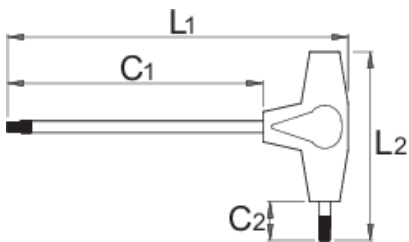

Клуч имбус лопатест со Т-рачка

193HXS-US

Profiles

Product features

- материјал: ножеви-од специјален хром ванадиум челик
- рачка-полипропилен
- стебло на одвртувачот хромирано, бруниран врв

		L1	C1	C2	L2	
625117	3	126	100	15	75	16
625118	4	151	125	15	75	25

L1

C1

C2

L2

625119

5

184,5

150

20

100

56

* Сликите на производите се симболични. Сите димензии се во мм, тежината е во грамови. Сите наведени димензии може да се разликуваат во ниво на толеранција

Usage (pictures)