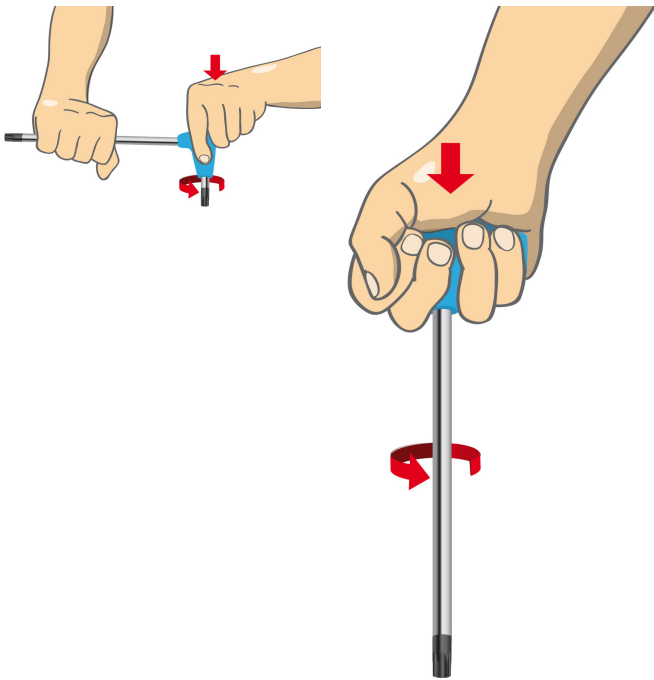

L1	C1	C2	L2	
625110	3	126	100	15	75	16
625111	4	151	125	15	75	24
625112	4,5	184,5	150	20	100	57
625113	5	184,5	150	20	100	56
625114	6	184,5	150	20	100	74
625115	8	217,9	175	25	125	155
625116	10	242,9	200	25	125	233

* Fotografije proizvoda su simbolične. Sve dimenzije su u mm, a težina u gramima. Sve navedene dimenzije mogu odstupati u granicama tolerancija.

Upotreba (slike)