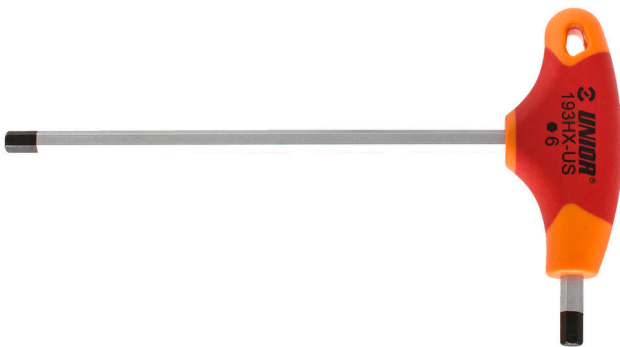

# Ključ imbus sa T-ručkom

193HX-US

## Opis proizvoda

- materijal profila: premium hrom-vanadijum čelik
- ručica od polipropilena
- stablo odvijača hromirano, vrh bruniran

		L1	C1	C2	L2	
625108	2	126	100	15	75	12
625109	2,5	126	100	15	75	13