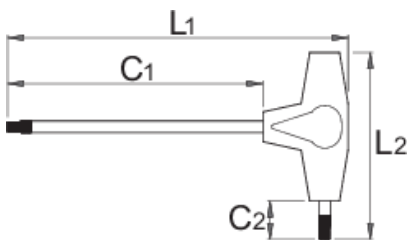

## Opis proizvoda

- materijal profila: premium hrom-vanadijum čelik
- ručica od polipropilena
- stablo odvijača hromirano, vrh bruniran

		L1	C1	C2	L2	
625108	2	126	100	15	75	12
625109	2,5	126	100	15	75	13

		L1	C1	C2	L2	
625110	3	126	100	15	75	16
625111	4	151	125	15	75	24
625112	4,5	184,5	150	20	100	57
625113	5	184,5	150	20	100	56
625114	6	184,5	150	20	100	74
625115	8	217,9	175	25	125	155
625116	10	242,9	200	25	125	233

\* Fotografije proizvoda su simbolične. Sve dimenzije su u mm, a težina u gramima. Sve navedene dimenzije mogu odstupati u granicama tolerancija.