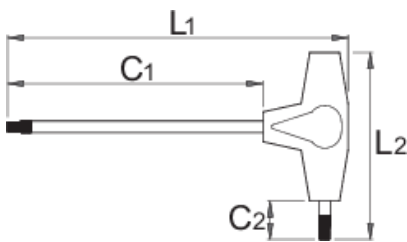

Izvijač inbus s T ročajem

193HX-US

Profili

Atributi izdelka

- material: steblo - Premium krom vanadijevo jeklo, v celoti poboljšano
- ročaj - polipropilen
- steblo kromirano, konica črnjena

		L1	C1	C2	L2	
625108	2	126	100	15	75	12
625109	2,5	126	100	15	75	13

		L1	C1	C2	L2	
625110	3	126	100	15	75	16
625111	4	151	125	15	75	24
625112	4,5	184,5	150	20	100	57
625113	5	184,5	150	20	100	56
625114	6	184,5	150	20	100	74
625115	8	217,9	175	25	125	155
625116	10	242,9	200	25	125	233

* Slike proizvodov so simbolične. Vse dimenzije so v mm, masa v g. Vse navedene dimenzije lahko odstopajo v tolerančnih merah.

Uporaba (slike)

Photo (slike)