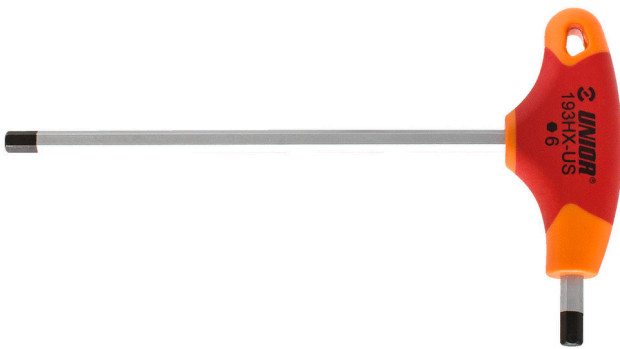

Izvijač inbus s T ročajem

193HX-US

Profili

Atributi izdelka

- material: steblo - Premium krom vanadijevo jeklo, v celoti poboljšano
- ročaj - polipropilen
- steblo kromirano, konica črnjena

		L1	C1	C2	L2	
625108	2	126	100	15	75	12
625109	2,5	126	100	15	75	13

		L1	C1	C2	L2	
625110	3	126	100	15	75	16
625111	4	151	125	15	75	24
625112	4,5	184,5	150	20	100	57
625113	5	184,5	150	20	100	56
625114	6	184,5	150	20	100	74
625115	8	217,9	175	25	125	155
625116	10	242,9	200	25	125	233

* Slike proizvodov so simbolične. Vse dimenzije so v mm, masa v g. Vse navedene dimenzije lahko odstopajo v tolerančnih merah.

Uporaba (slike)

Photo (slike)